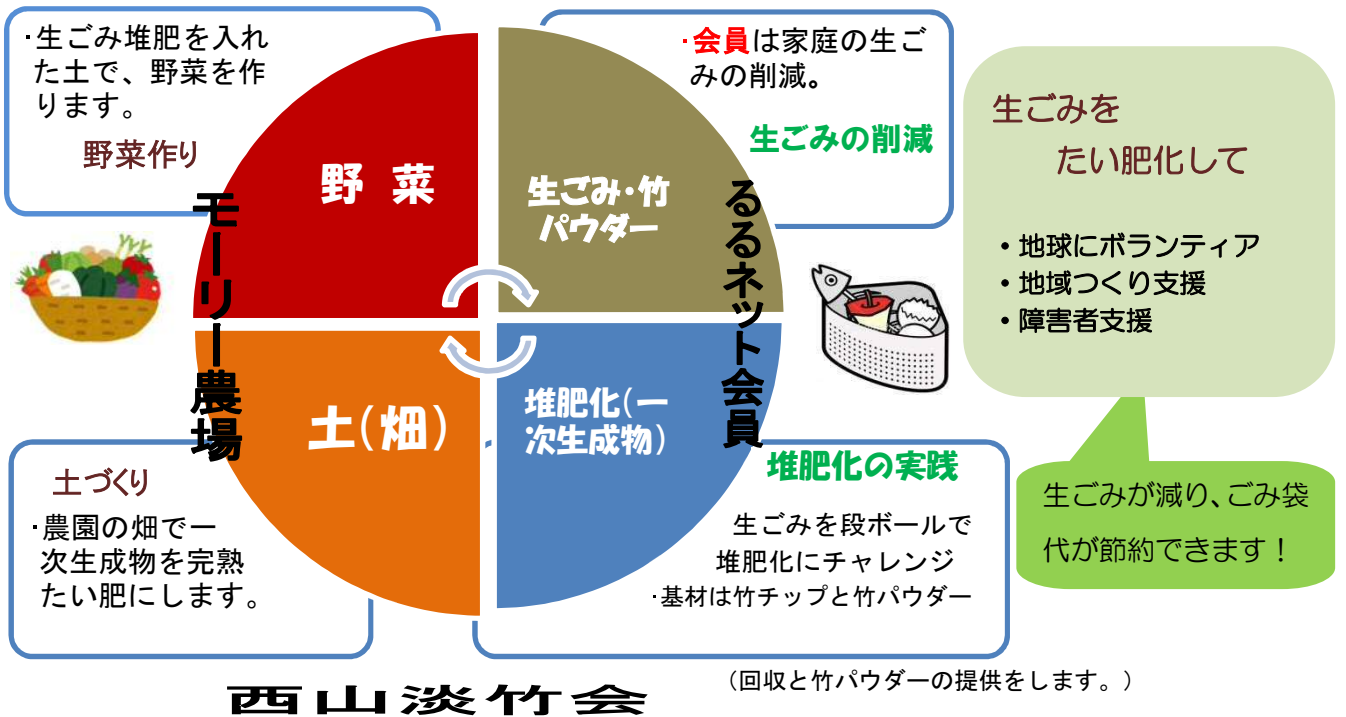

会員募集

生ごみを堆肥化して

ケチャップ・筍の水煮をゲットしよう

どんぐり・るるネット

生ごみ・竹(淡竹)・美味しい野菜をつなぐネットワーク

みどりの市民 (全体のコーディネートをします。)

どんぐり・るるネットの会員になるには

【入会】年会費1000円を添えて、入会申込書を提出してください。

会員になると

【お願いすること】

- ・家庭から出た生ごみを段ボール堆肥で堆肥化してください。
 - ・生ごみを堆肥化したもの(以後一次生成物という)は畑に提供してください。
- *一次生成物は約3か月毎に自宅まで回収にいきます。(回収日については相談に応じます)

【特典】

- ・段ボール堆肥の2回目以降の基材(竹チップ・竹パウダー)は回収時に生ごみ堆肥と交換します。
- ・生ごみの堆肥化の方法をご指導し、堆肥化についての相談をお受けいたします。
- ・生ごみ堆肥で栽培した畑の農産物又は加工品(ケチャップ)筍の水煮を提供します。