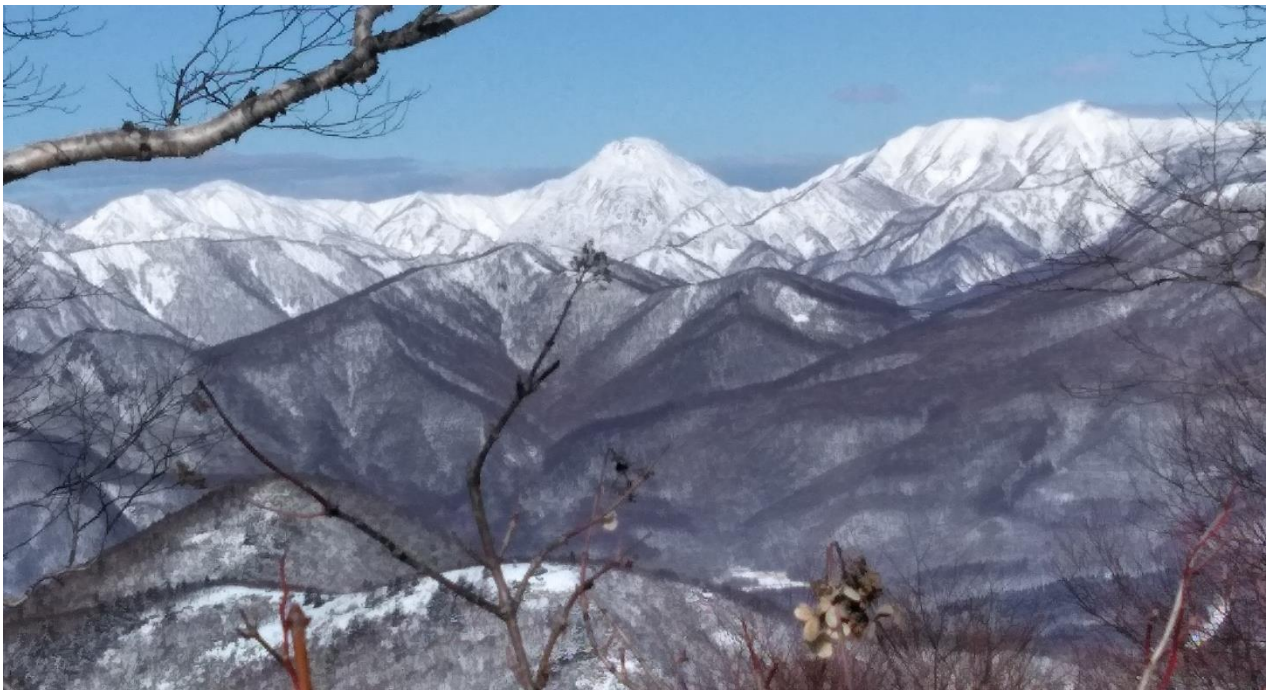

平成 30 年 12 月 27 日

飯 縄 山 だ よ り

日本海 上越市を望む

写真提供 Nさん
NPO みどりの市民

飯縄山 携帯トイレブース雪囲いの実施

来年度は屋根の塗装・内側の塗装・右側ステップの補強を行う予定